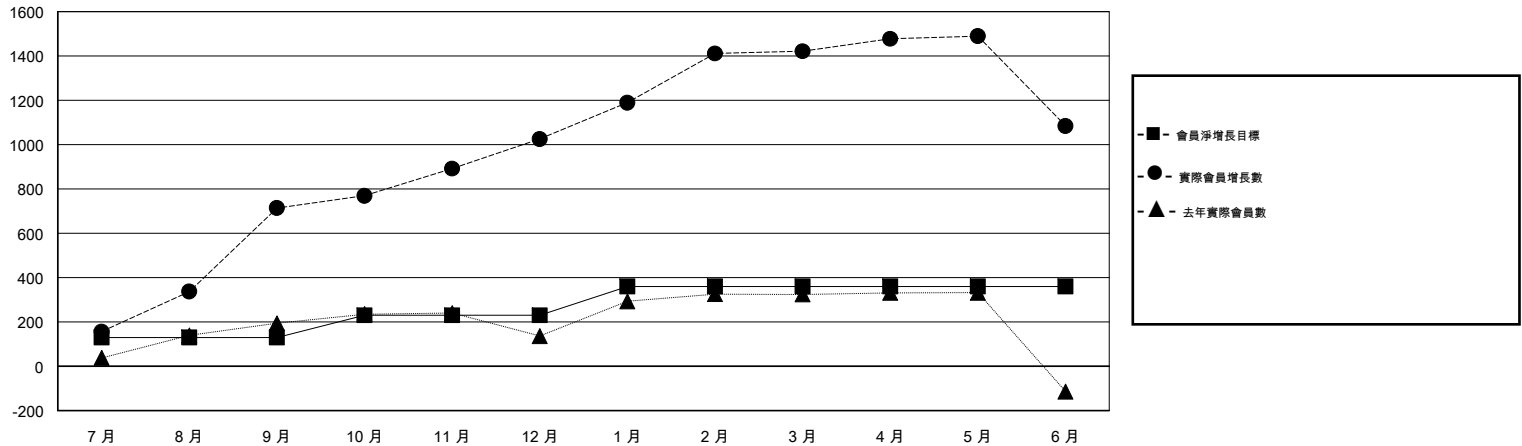

# MONTHLY MEMBERSHIP PROGRESS REPORT

District 300C1

Results as of: 06/30/2018

GMT: PEI-JEN CHEN

地點 REP OF CHINA

GMT憲章區

分會			
成果 2017-2018			
季	新分會目標	新會	會員流失的分會
7月/8月/9月	1	2	0
10月/11月/12月	0	1	0
1月/2月/3月	1	0	0
4月/5月/6月	0	0	0

位會員@每位須繳			
成果 2017-2018			
季	會員淨增長目標	實際會員增長數	實際退會會員 (包括轉會)
7月/8月/9月	130	772	31
10月/11月/12月	100	371	57
1月/2月/3月	130	406	7
4月/5月/6月	0	78	413

目標與實際新會累積

目標和實際會員累積

已取消的分會: 0	68 CLUBS OF 70 增添1位或以上的新會員	性別分佈 男 2,337 (63.44%) 女 1,347 (36.56%) 年度女性會員百分比目標: 20%
放棄的會員 過世 7 分會已取消 0 其他 501 總計 508	<a href="#">點擊這裡取得累計會員數據</a>	總計家庭單位會員數 0 支付減半會費的家庭會員 0