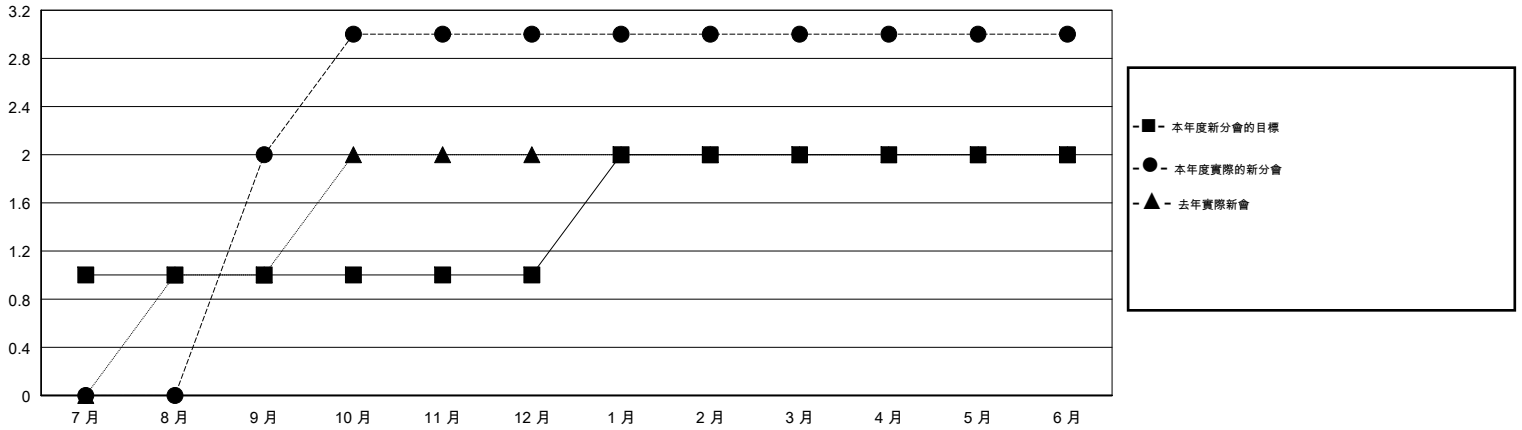

# MONTHLY MEMBERSHIP PROGRESS REPORT

District 300C1

Results as of: 06/30/2018

GMT: PEI-JEN CHEN

地點 REP OF CHINA

GMT憲章區

分會			
成果 2017-2018			
季	新分會目標	新會	會員流失的分會
7月/8月/9月	1	2	0
10月/11月/12月	0	1	0
1月/2月/3月	1	0	0
4月/5月/6月	0	0	0

位會員@每位須繳			
成果 2017-2018			
季	會員淨增長目標	實際會員增長數	實際退會會員 (包括轉會)
7月/8月/9月	130	772	31
10月/11月/12月	100	371	57
1月/2月/3月	130	406	7
4月/5月/6月	0	78	413

目標與實際新會累積

目標和實際會員累積

已取消的分會: 0	68 CLUBS OF 70 增添1位或以上的新會員	性別分佈 男 2,337 (63.44%) 女 1,347 (36.56%) 年度女性會員百分比目標: 20%
放棄的會員 過世 7 分會已取消 0 其他 501 總計 508	<a href="#">點擊這裡取得累計會員數據</a>	總計家庭單位會員數 0 支付減半會費的家庭會員 0